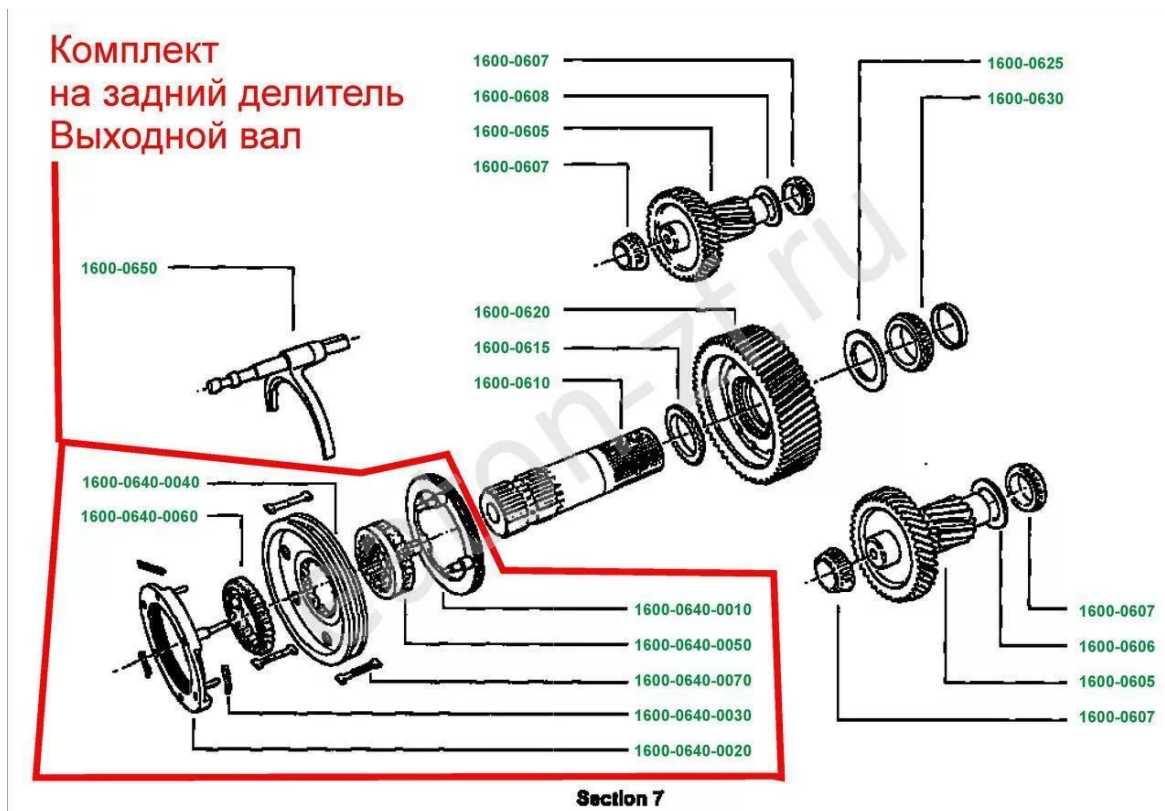

Синхронизатор переднего делителя (первичного вала) 16-ти ступенчатой КПП Eaton (Итон) RTSO 12316 (17316)

Синхронизатор заднего делителя 16-ти ступенчатой КПП Eaton (Итон) RTSO 12316 (17316)

Синхронизатор 3/4 передачи 16-ти ступенчатой КПП Eaton (Итон) RTSO 12316 (17316)

Синхронизатор 1/2 передачи 16-ти ступенчатой КПП Eaton (Итон) RTSO 12316 (17316)