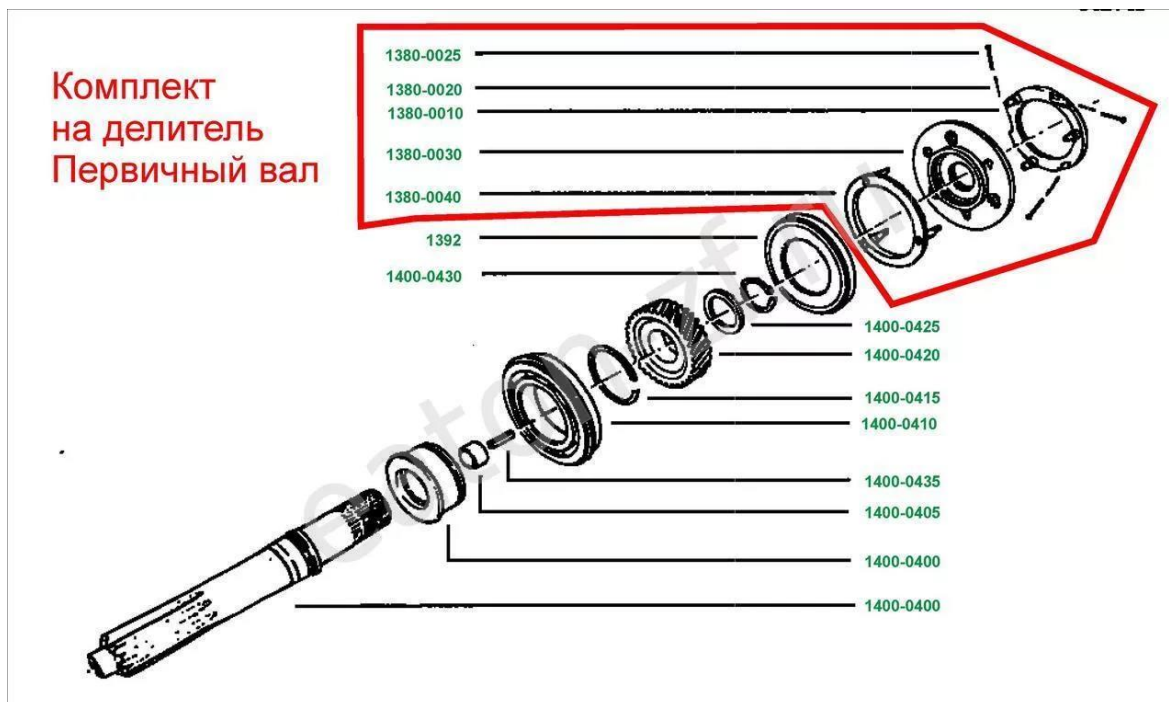

Синхронизатор переднего делителя (первичного вала) 16-ти ступенчатой КПП Eaton (Итон) RTSO 12316 (17316)

Синхронизатор заднего делителя 16-ти ступенчатой КПП Eaton (Итон) RTSO 12316 (17316)

Синхронизатор 3/4 передачи 16-ти ступенчатой КПП Eaton (Итон) RTSO 12316 (17316)

Синхронизатор 1/2 передачи 16-ти ступенчатой КПП Eaton (Итон) RTSO 12316 (17316)