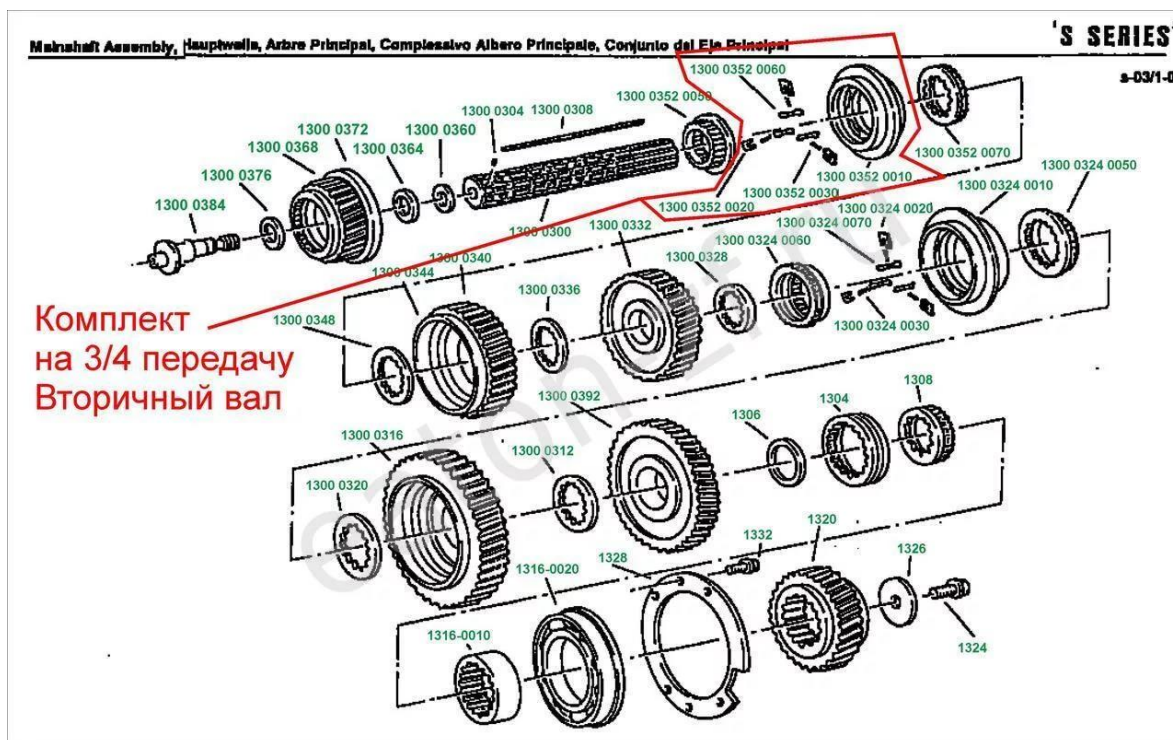

Синхронизатор переднего делителя (первичного вала) 16-ти ступенчатой КПП Eaton (Итон) RTSO 12316 (17316)

Синхронизатор заднего делителя 16-ти ступенчатой КПП Eaton (Итон) RTSO 12316 (17316)

Синхронизатор 3/4 передачи 16-ти ступенчатой КПП Eaton (Итон) RTSO 12316 (17316)

Синхронизатор 1/2 передачи 16-ти ступенчатой КПП Eaton (Итон) RTSO 12316 (17316)