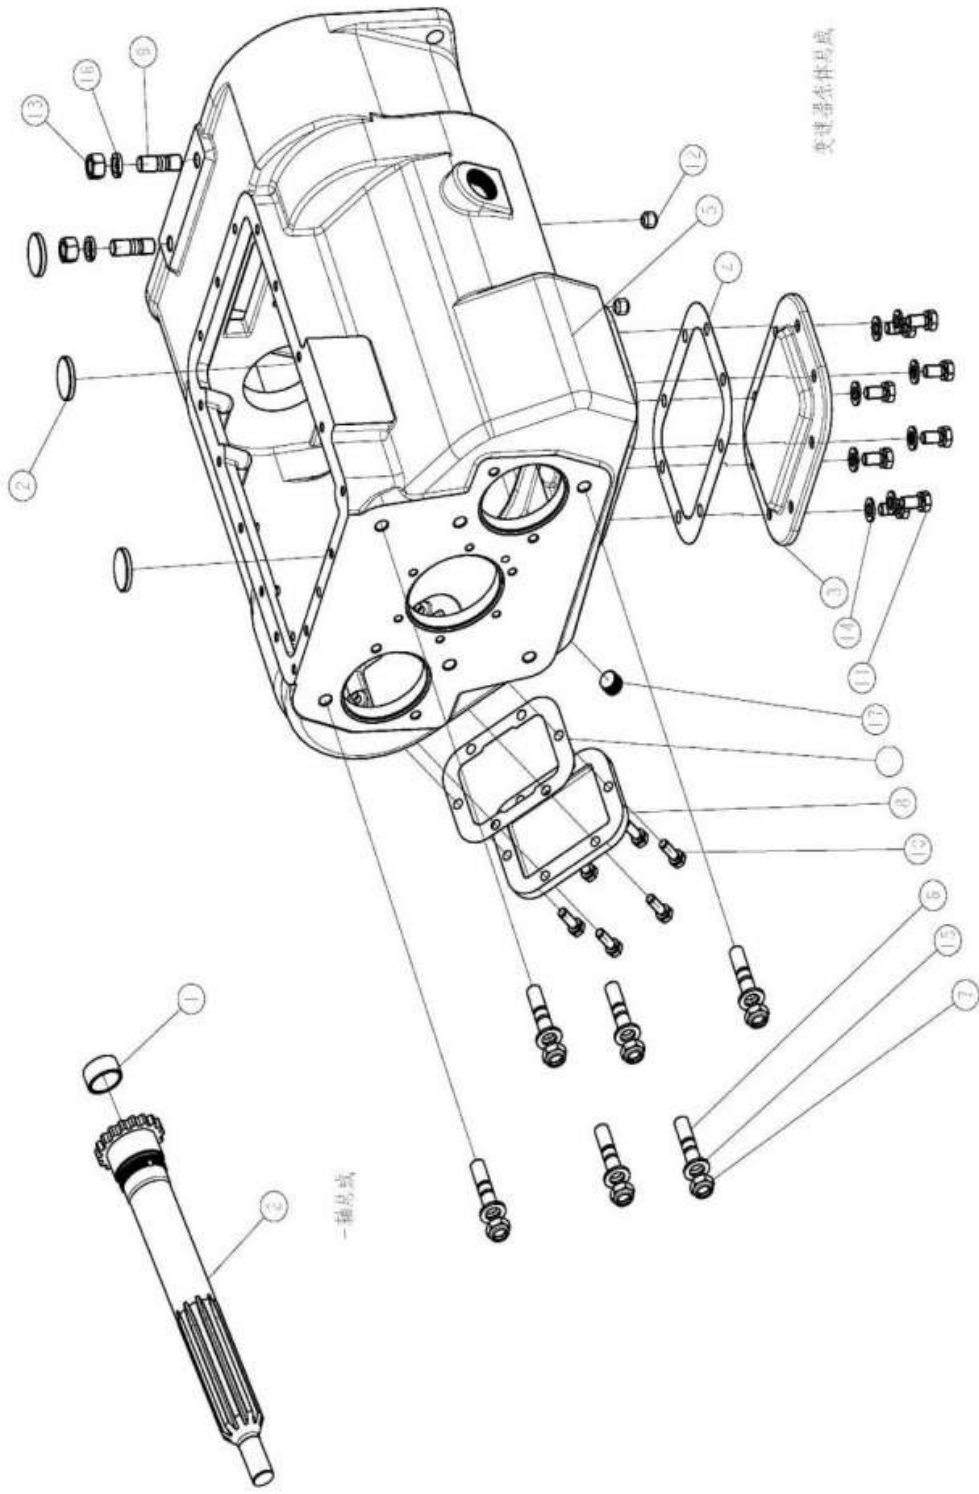

12JS160T-1703050

—轴总成

变速器壳体总成