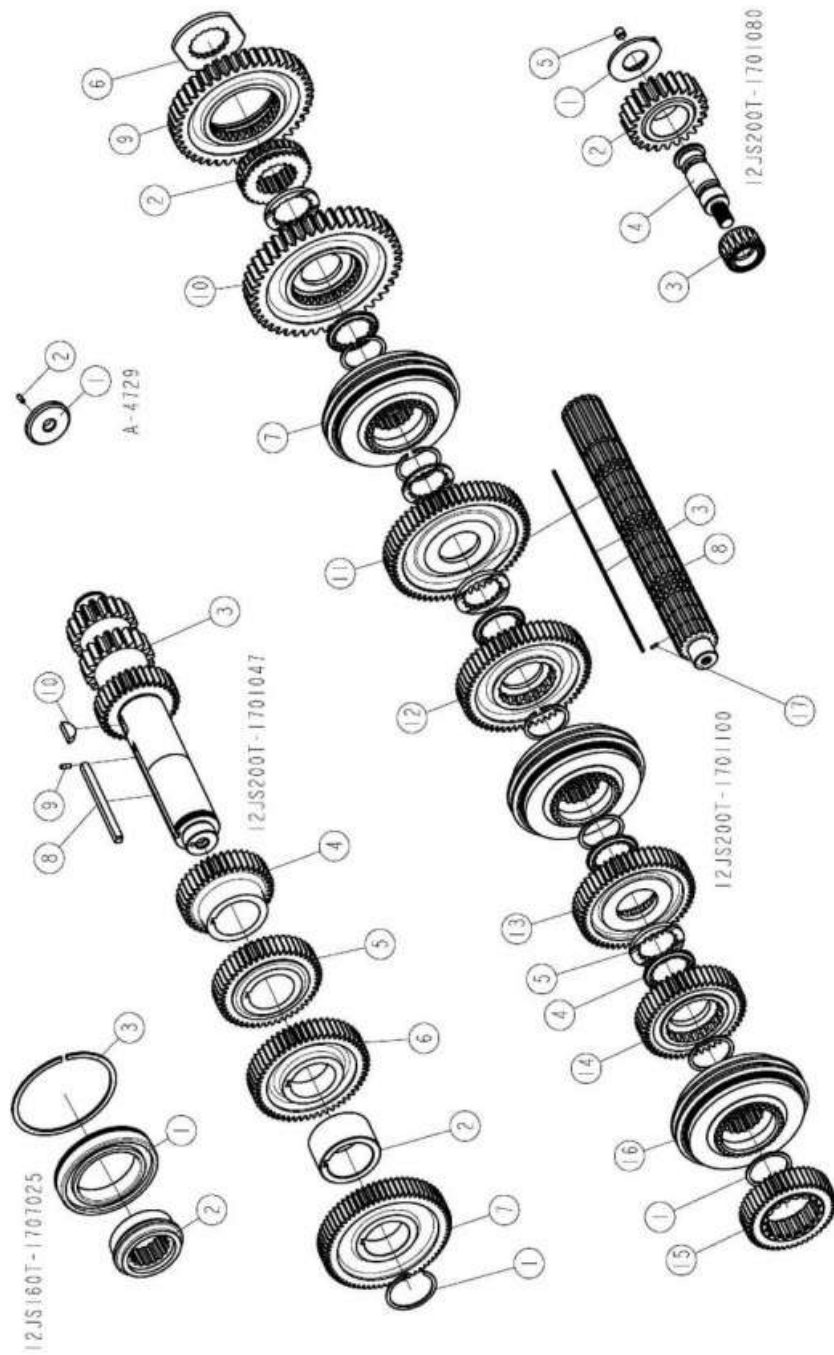

12JS160T-1703050

—轴总成

变速器壳体总成